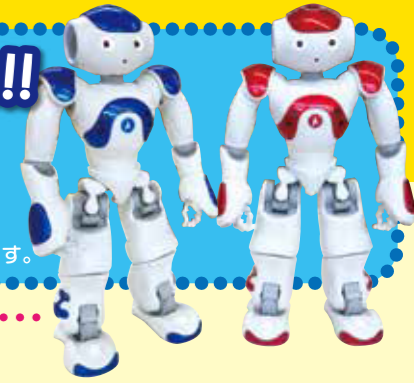

おokayama ものづくりフェア 2018

ロボットプログラミング&操縦体験!!

様々なロボット競技会に参加している「岡山情報ビジネス学院 情報システム学科」が参加。自分で動きをプログラミングして、実際に動かすことができます。
(専門学校 岡山情報ビジネス学院情報システム学科)

中央技能振興センターより、ヒューマノイドロボットのNAOがやってきます。プログラミングをして、ロボットを動かすことができます。