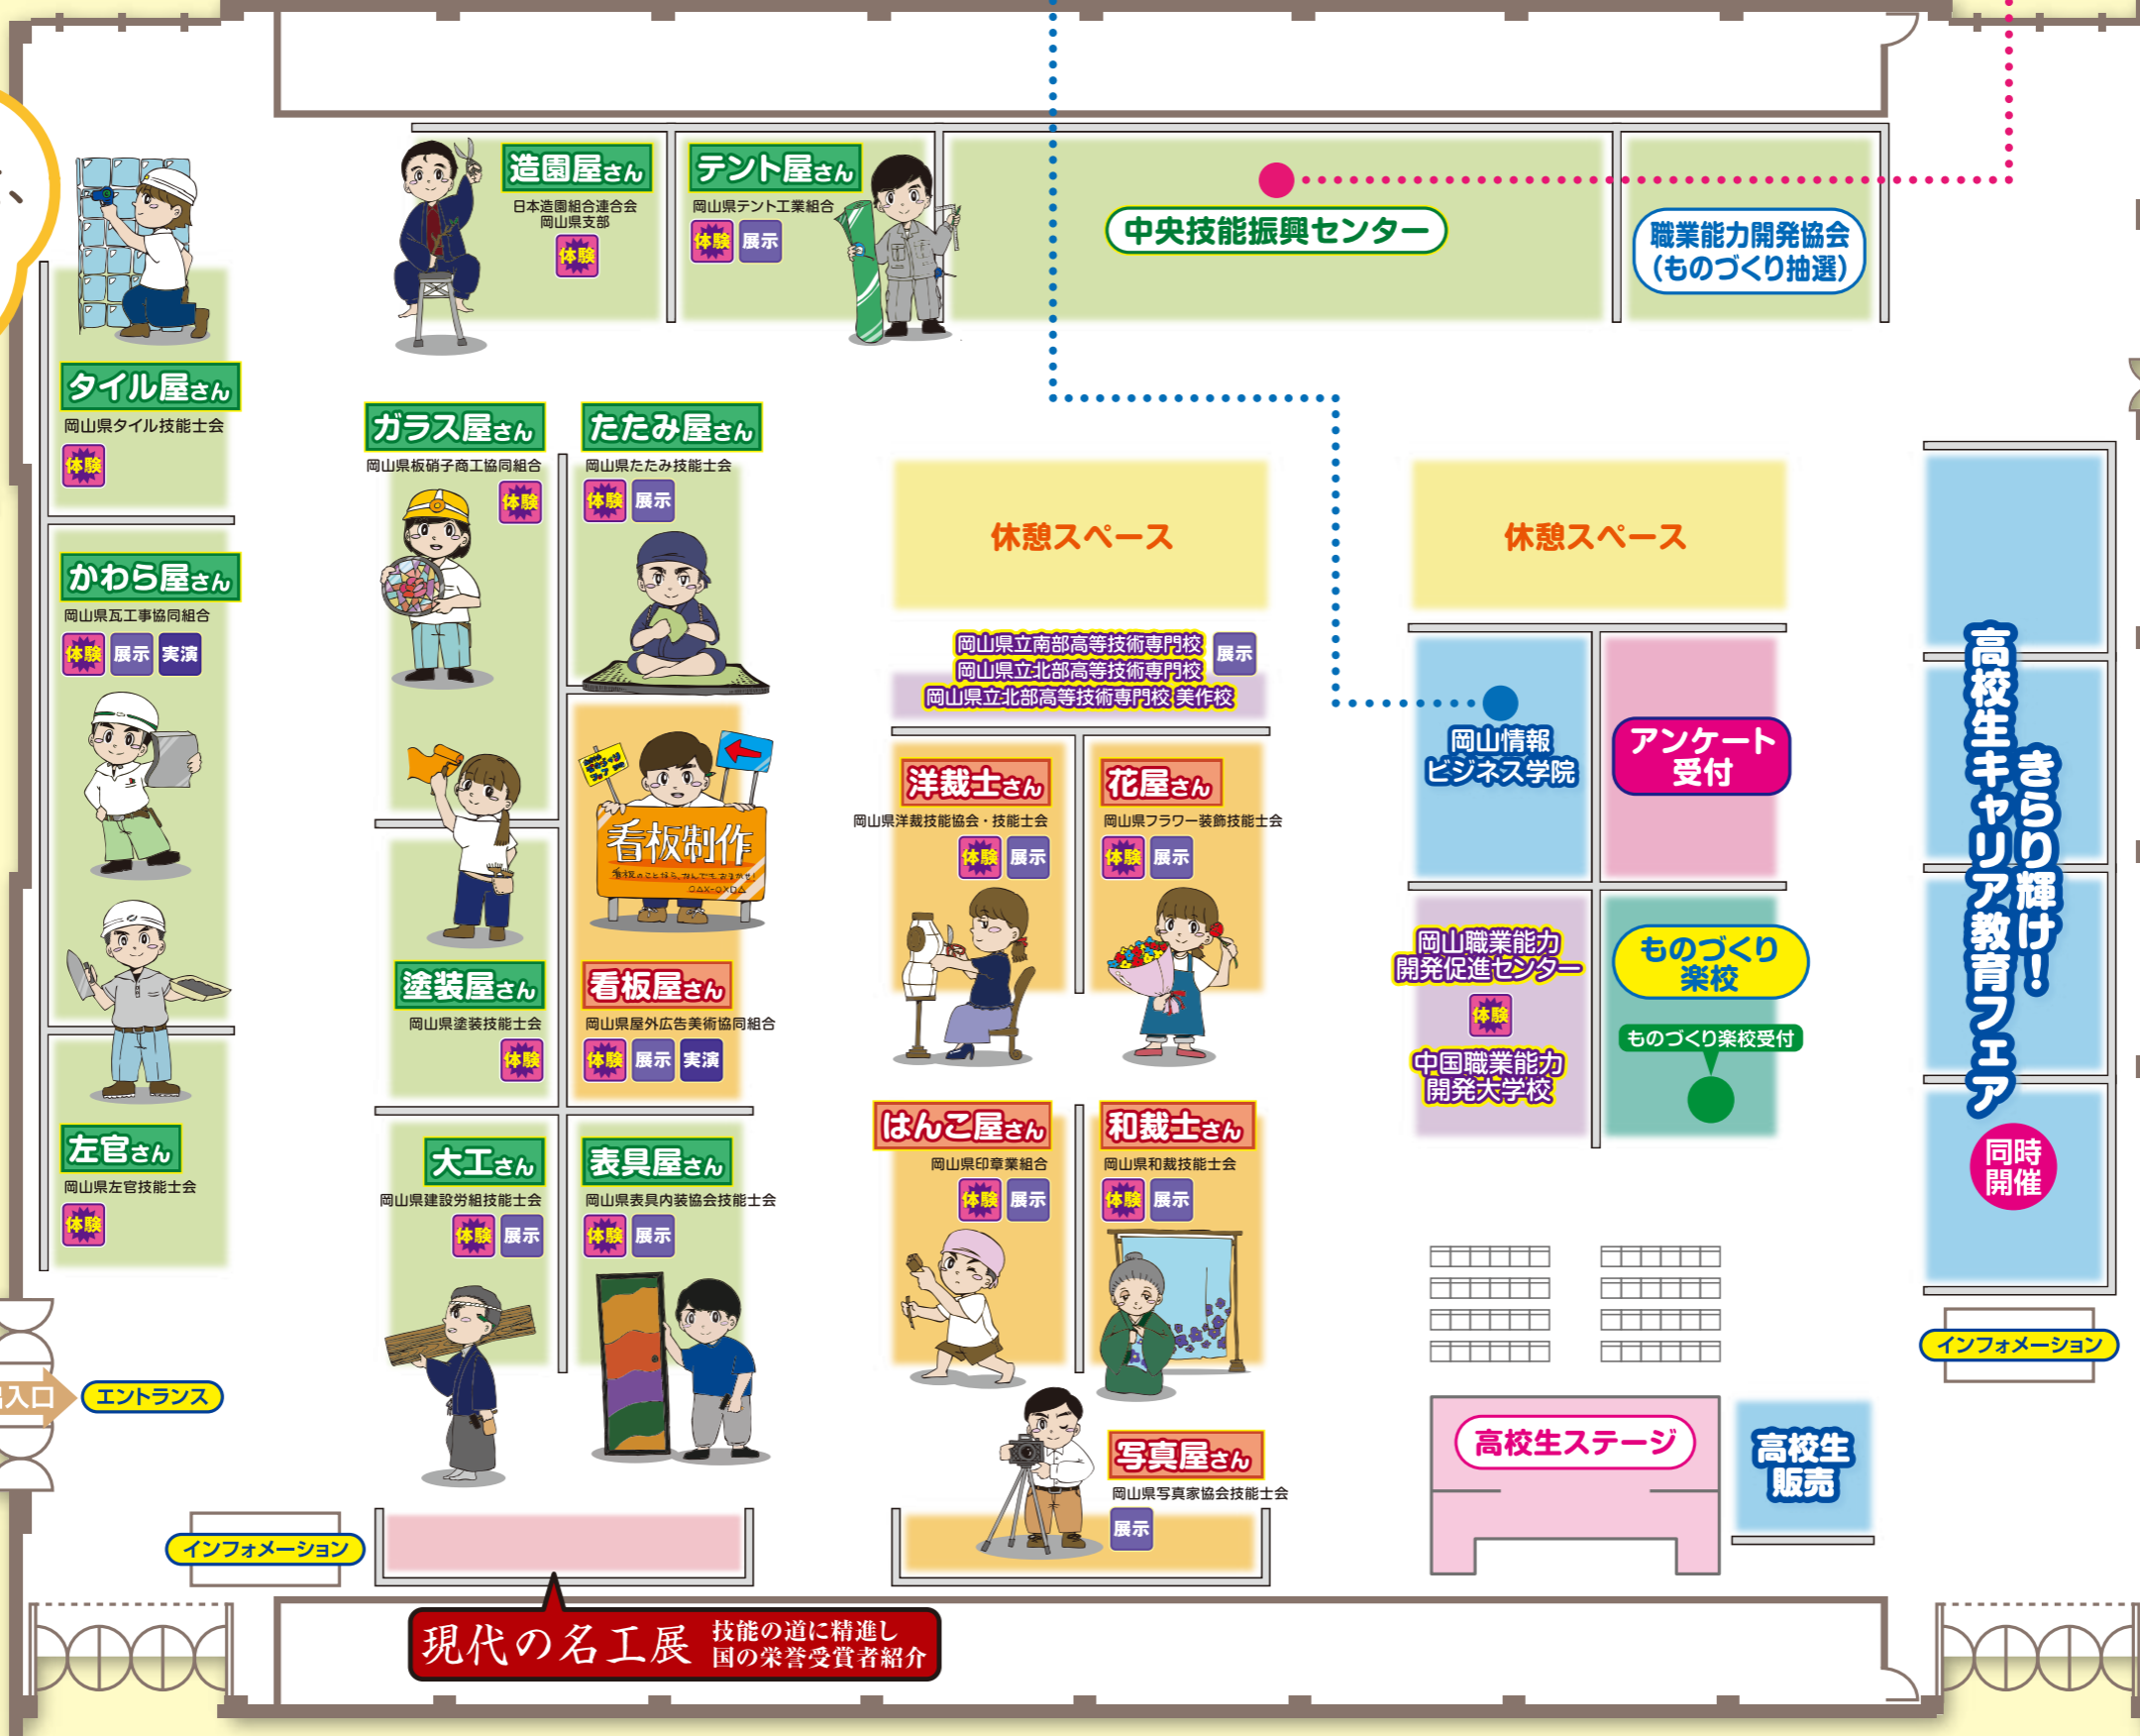

厚生労働省 委託事業

技能競技大会展・技能士展in岡山も開催!

会場マップ

出展団体による、いろいろな仕事を見て、聞いて、体験しよう!

わくわくお仕事たいけん

キミたちのこれからの可能性は、無限大だ!
 いろいろなお仕事体験をして、楽しみながら将来の夢を広げよう!!

体験

体験マークのところで体験できます!!

体験したい人はそれぞれのブースに行ってください!

- 午前の部=10:00~
- 午後の部=13:00~

◎時間や受付場所の設定が異なるブースもございますので詳細につきましては裏表紙をご確認ください。
 ※体験には数に限りがございます。定員に達した場合はご了承ください。

ものづくりの楽しさを体感しよう!!

ものづくり楽校

※ものづくり楽校参加について

- アンケートにお答え頂いた方の中から、各日先着300名の方に石磨き体験参加チケットを配布します。
- 体験できる石磨きは、テレビ石、コパルのいずれか一種類です。石の数に限りがあるため、お選び頂けないこともあります。
- 参加チケットは当日のみ有効です。